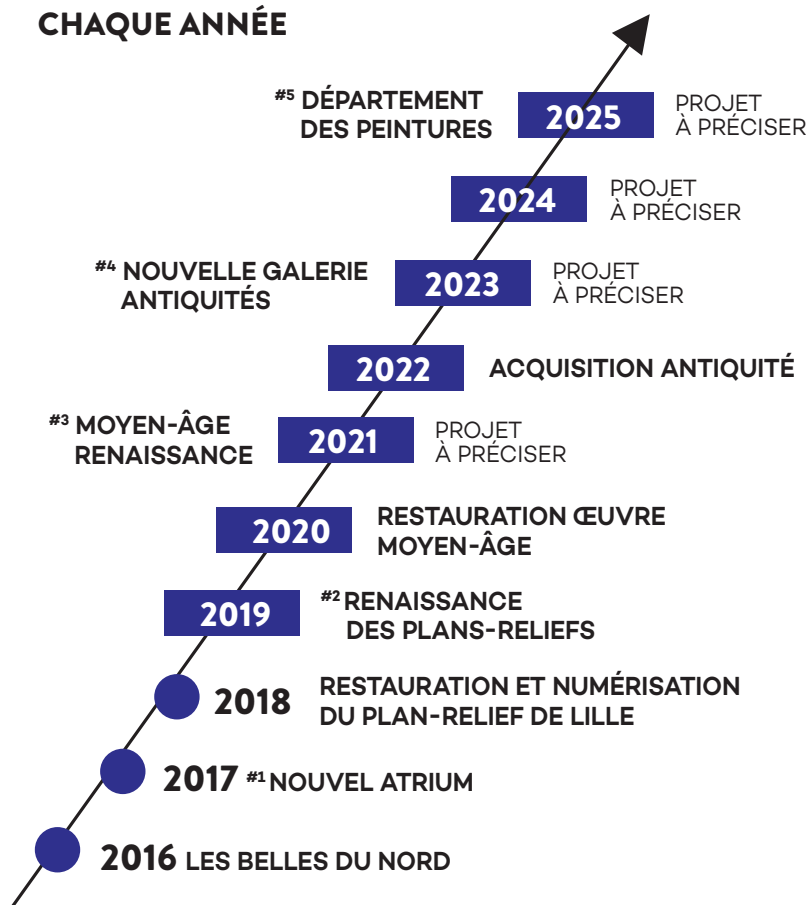

## ENGAGEZ

VOTRE ENTREPRISE DANS  
LA DYNAMIQUE DE L'UN  
DES PLUS IMPORTANTS MUSÉES  
DE FRANCE

**AU CŒUR**  
de la ville

**300 000 VISITEURS**  
chaque année

**60 000 OEUVRES**

**DES EXPOSITIONS  
ORIGINALES**

## PARTICIPEZ

AU RAYONNEMENT CULTUREL,  
ÉCONOMIQUE ET TOURISTIQUE  
DE LA RÉGION

Un musée **AU CŒUR**  
de l'Europe du Nord

## SOUTENEZ

UN PROJET DE DÉVELOPPEMENT  
CHAQUE ANNÉE